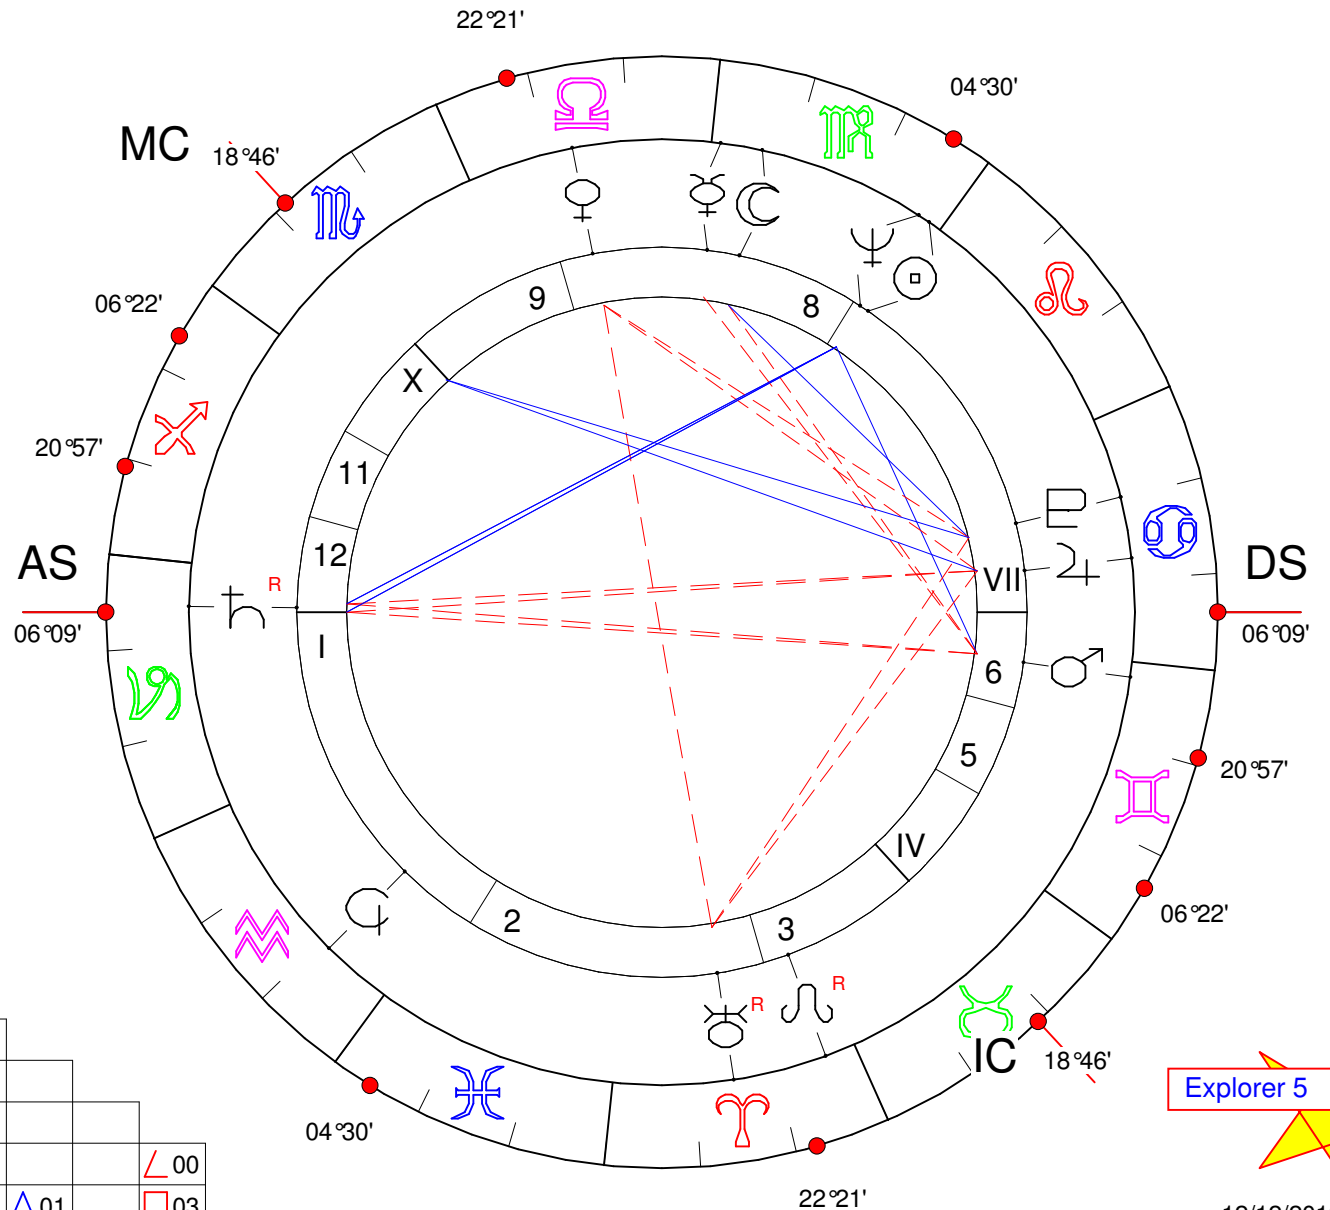

SEAN CONNERY

NASCITA 25/08/1930 18:05 (GMT+1.00)

EDIMBURGO -

55N57-003W11

JD=2426214,2118

TEMA DI NASCITA

DOMIFIC. PLACIDO

Nodo MEDIO

Luna Nera MEDIA

LONGITUDINI PLANETARIE

☉	01°45'15"	♊	♄	05°27'	R	♋
☽	23°52'41"	♊	♅	14°54'	R	♌
☿	29°00'	♊	♆	03°15'		♊
♀	17°04'	♌	♁	20°15'		♋
♂	28°15'	♌	♂	26°24'	R	♌
♃	12°43'	♋	♃	21°25'		♌

ASPETTI & ORBITE

	☉	☽	☿	♀	♂	♃	♄	♅	♆	♁	♂	♃
☉												
☽	∠00											
☿	✕04	◻04	◻01									
♀		✱01	◻04									
♂	△04			♁07	♁07							
♃			♁02	◻02								
♄	♁02				△02							
♅		✕04	◻03	♁08	◻05							
♆	△05			✕02		△07						
♁			△04	△07	∠01							
♂	△04			♁08	♁07	♁01		△03				∠00
♃				△06					△01			◻03

Explorer 5

12/12/2012

Nome Cognome