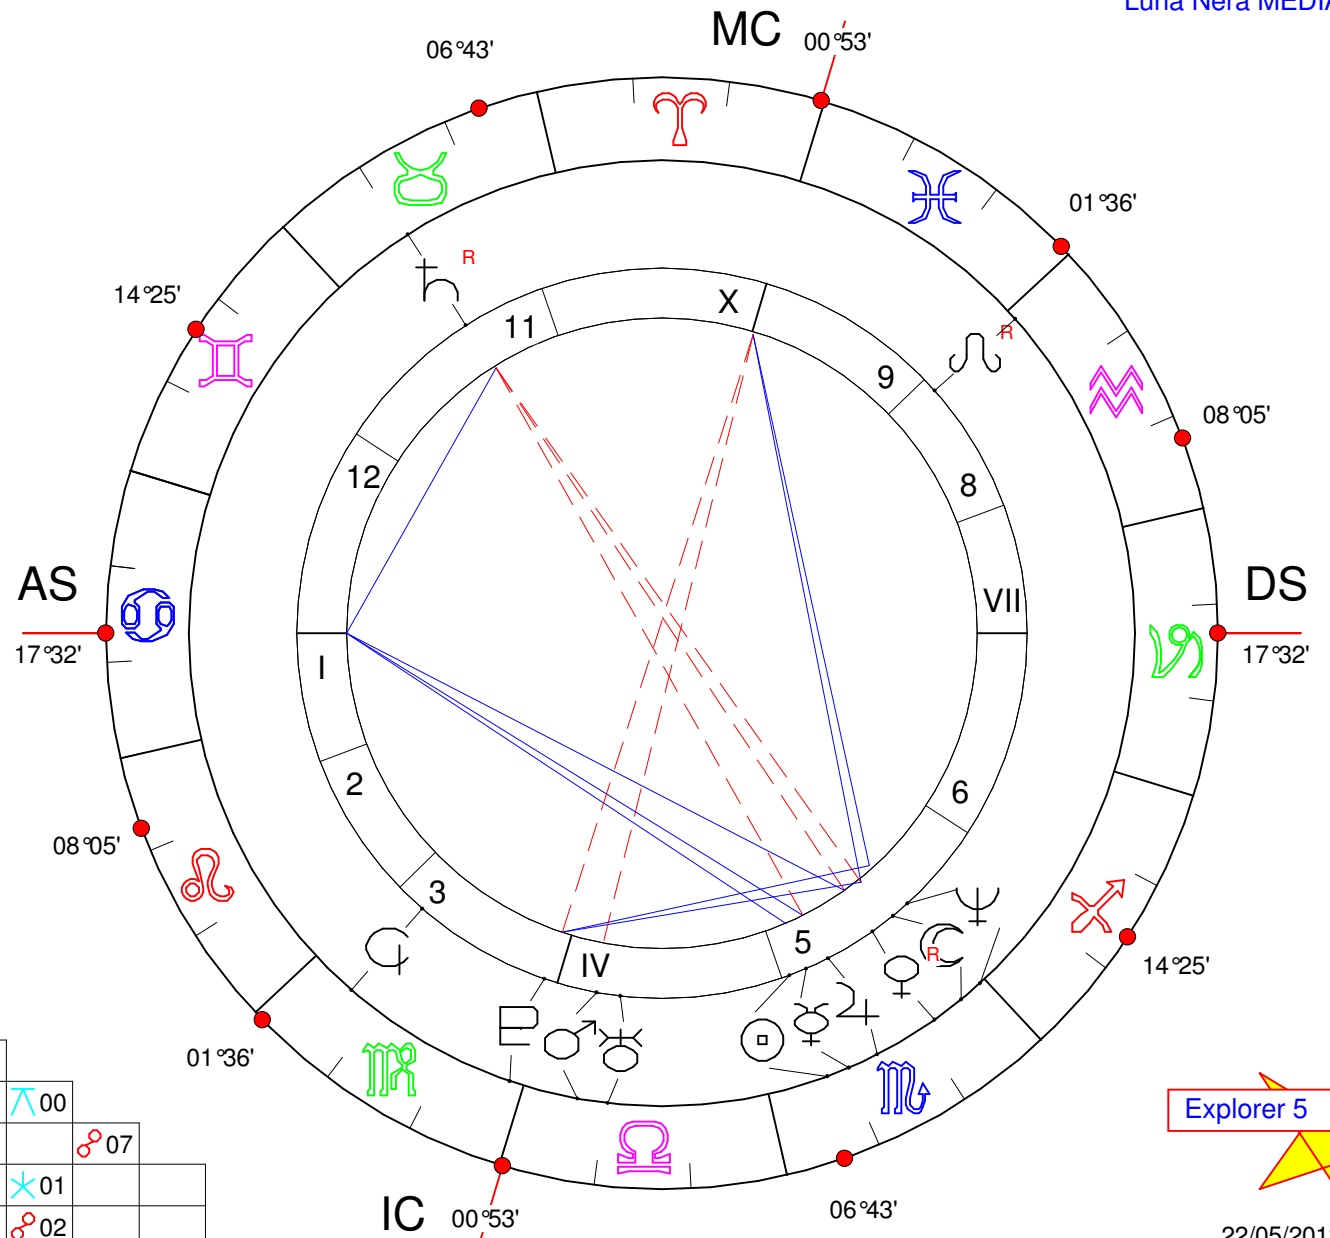

ANGELINO ALFANO

NASCITA 31/10/1970 21:30 (GMT+1.00)

AGRIGENTO -

37N18-013E35

JD=2440891,3541

TEMA DI NASCITA

DOMIFIC. PLACIDO

Nodo MEDIO

Luna Nera MEDIA

LONGITUDINI PLANETARIE

☉	08°00'21"	♈	20°01'	R	♊
☽	26°47'12"	♈	10°58'		♋
♀	10°50'	♈	29°47'		♈
♁	22°45' R	♈	28°46'		♈
♂	07°14'	♋	29°12'	R	♋
♃	14°37'	♈	06°31'		♈

ASPETTI & ORBITE

☉															
☽	03														
♀		04													
♁		01		01											
♂		07		04	08										
♃			07		03	05									
♄		01	00		04										
♅		03		07											
♆		02			08	01			01						
♇		02				00			01	00					
♈	01			01							07				
♉			07	05		03	02			01					
♊		04			06				01	02					
♋	☉	☽	♀	♁	♂	♃	♄	♅	♆	♇	♈	♉	♊	♋	

Explorer 5

22/05/2013

Nome Cognome