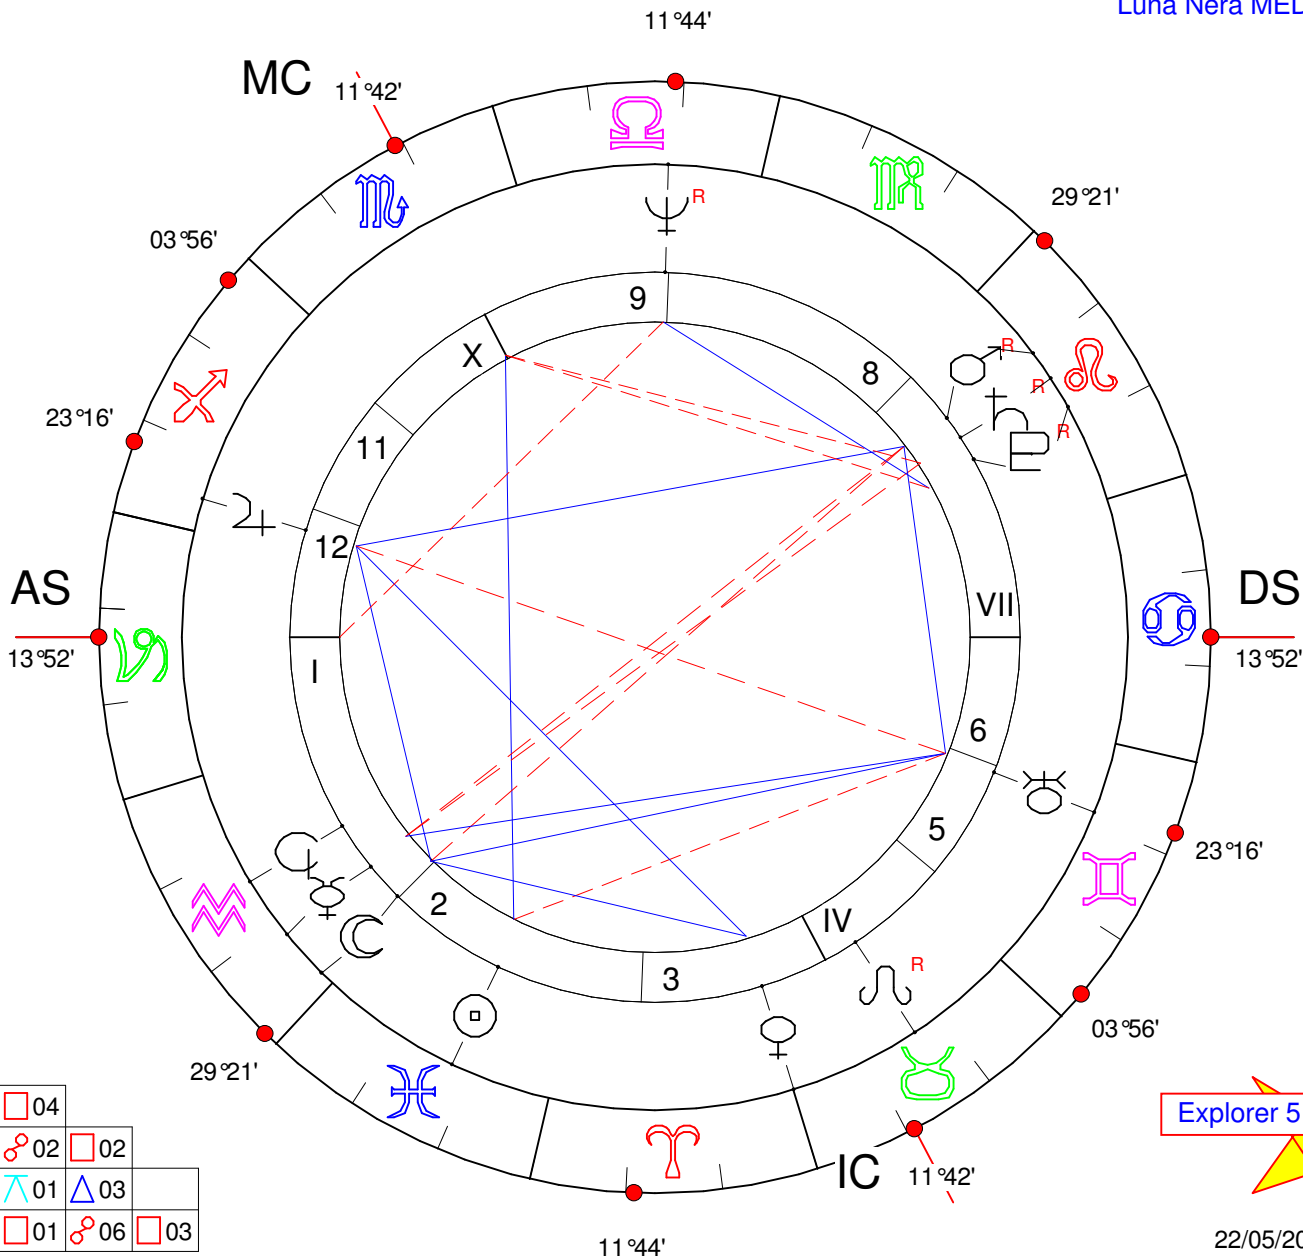

# EMMA BONINO

NASCITA 09/03/1948 05:00 (GMT+2.00)

BRA (CN) -

44N23-007E33

JD=2432619,625

TEMA DI NASCITA

DOMIFIC. PLACIDO

Nodo MEDIO

Luna Nera MEDIA

## LONGITUDINI PLANETARIE

☉	18°27'40"	♃	17°04'	R	♄	
☽	29°03'32"	♊	22°09'		♈	
☿	22°50'	♋	12°15'	R	♌	
♀	00°57'	♌	13°01'	R	♍	
♁	20°46'	R	♎	17°13'	R	♏
♂	26°51'	♏	15°00'		♐	

## ASPETTI & ORBITE

☉												
☽	♄ 06											
☿	♃ 02											
♀	♄ 08	♄ 02										
♁	♃ 02		♄ 04	♄ 06								
♂		♄ 06		♄ 04								
♃	♁ 04	♄ 07	♄ 01	♃ 01	♄ 05							
♂	♃ 01			♄ 08	♄ 04	♃ 01						
♄	♃ 01		♁ 06	♁ 04	♁ 00		♁ 04					
♅		♄ 08	♄ 06	♄ 02	♄ 07	♄ 03	♄ 02	♁ 02				
♆				♃ 01			♁ 02	♁ 01	♄ 03			
♇	♄ 07				♁ 00	♁ 05	♄ 01	♁ 01	♄ 06	♁ 03		
	☉	☽	☿	♀	♁	♂	♃	♄	♅	♆	♇	