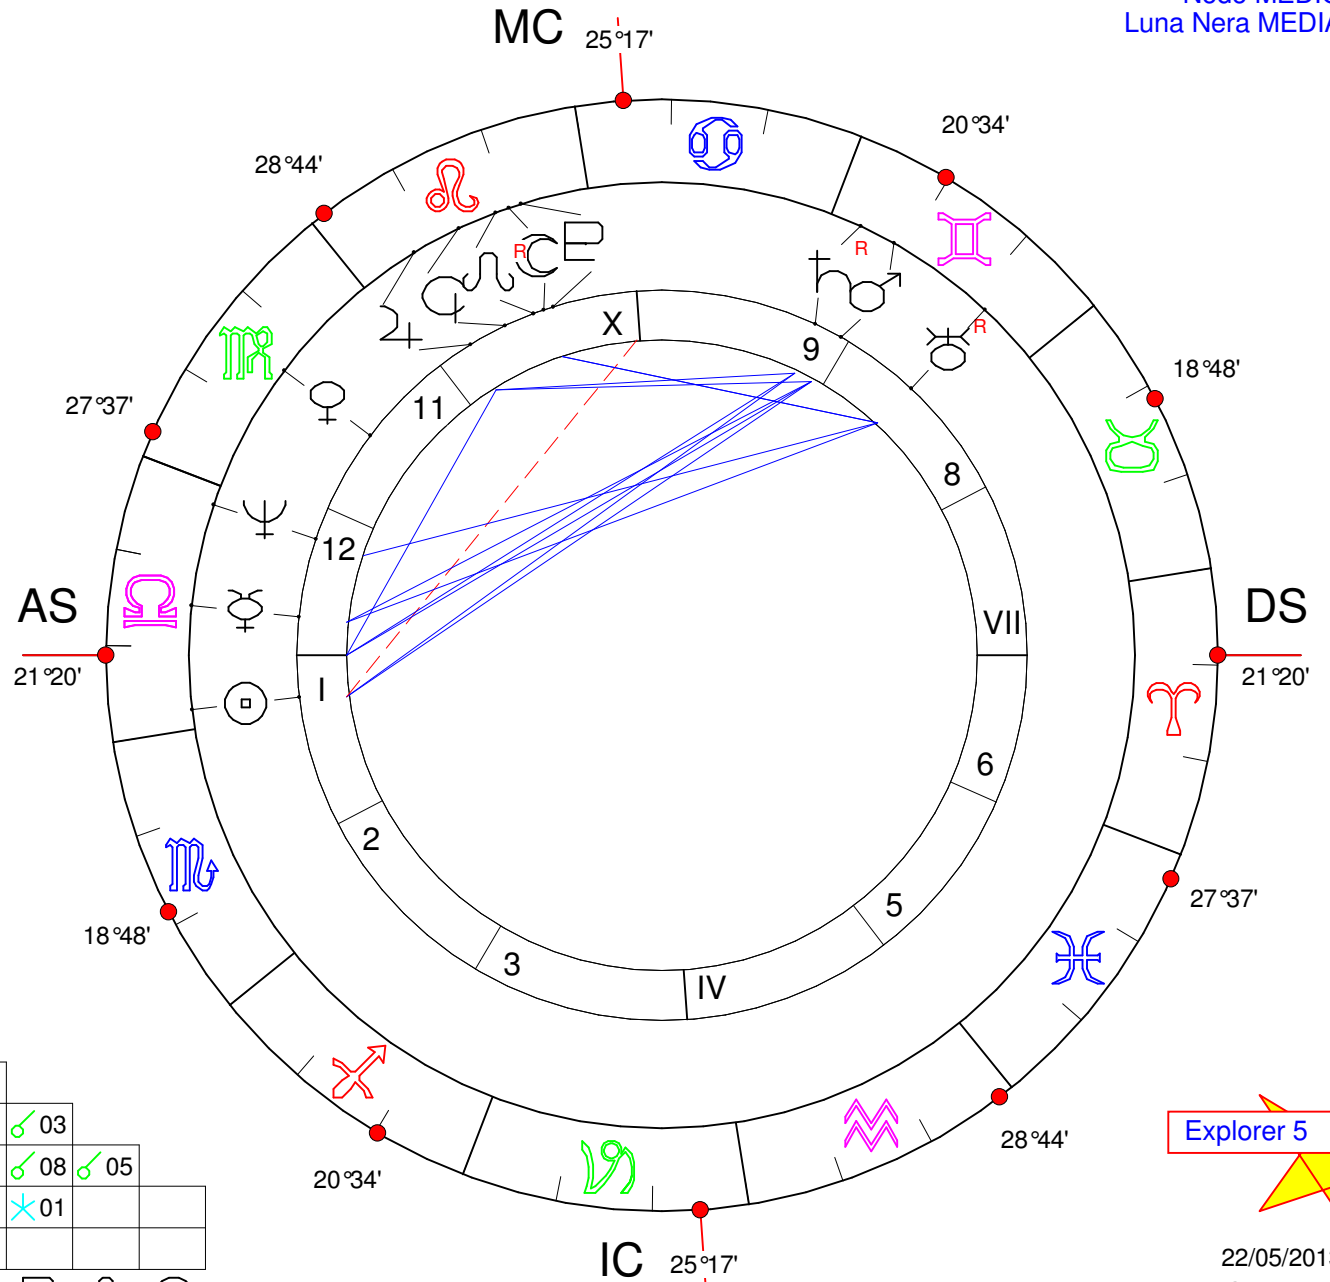

# ANNA MARIA CANCELLIERI

NASCITA 22/10/1943 06:00 (GMT+1.00)

ROMA -

41N53-012E29

JD=2431019,7083

TEMA DI NASCITA

DOMIFIC. PLACIDO

Nodo MEDIO

Luna Nera MEDIA

## LONGITUDINI PLANETARIE

☉ 27°55'10"	♋ 26°29' R	♌ 08°17' R	♍ 02°46'
☽ 10°13'55"	♋ 08°17' R	♌ 02°46'	♍ 08°40'
☿ 15°17'	♌ 08°40'	♍ 11°56' R	♎ 22°56'
♀ 14°19'	♌ 11°56' R	♍ 16°46'	
♁ 21°58'	♍ 16°46'		
♂ 22°56'			