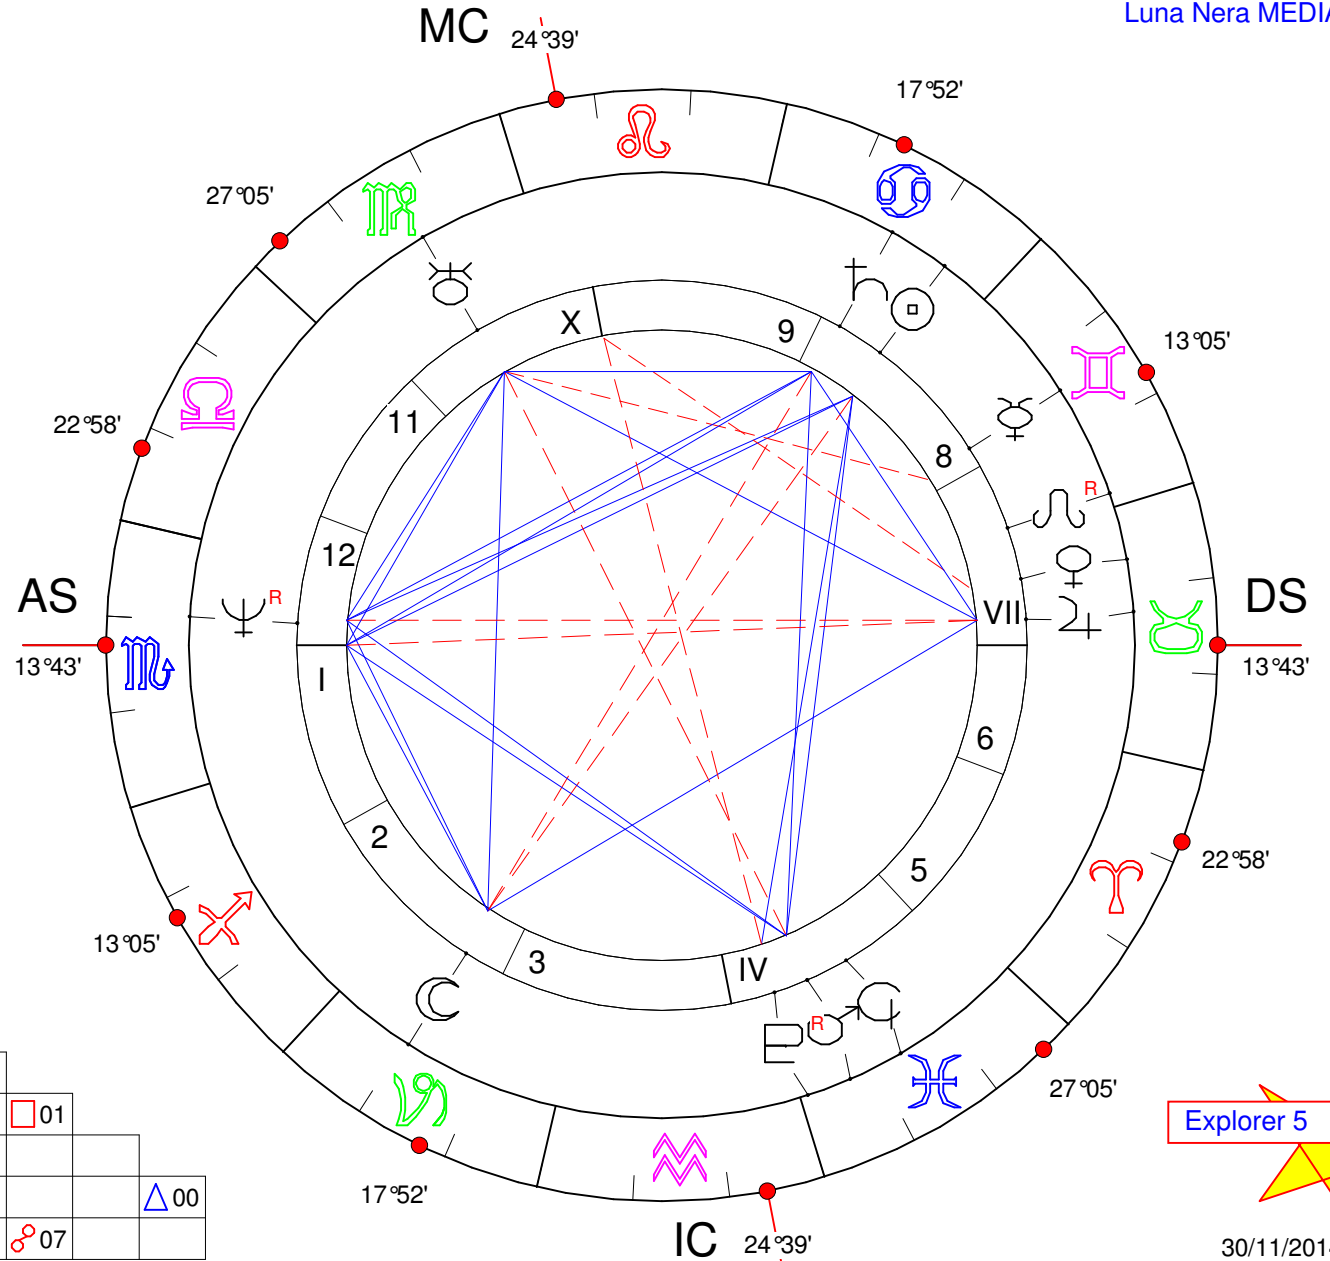

# GIACOMO LEOPARDI

TEMA DI NASCITA

DOMIFIC. PLACIDO

Nodo MEDIO

Luna Nera MEDIA

NASCITA 28/06/1798 15:20 (GMT+0.90)

RECANATI (MC) -

43N24-013E32

JD=2377945,1013

## LONGITUDINI PLANETARIE

☉	06°59'50"	♊	14°32'	♋	
☽	11°19'24"	♌	14°03'	♌	
☿	16°18'	♍	10°16' R	♍	
♀	24°11'	♎	01°42' R	♎	
♁	07°11'	♏	02°27' R	♏	
♂	17°46'	♐	14°03'	♐	