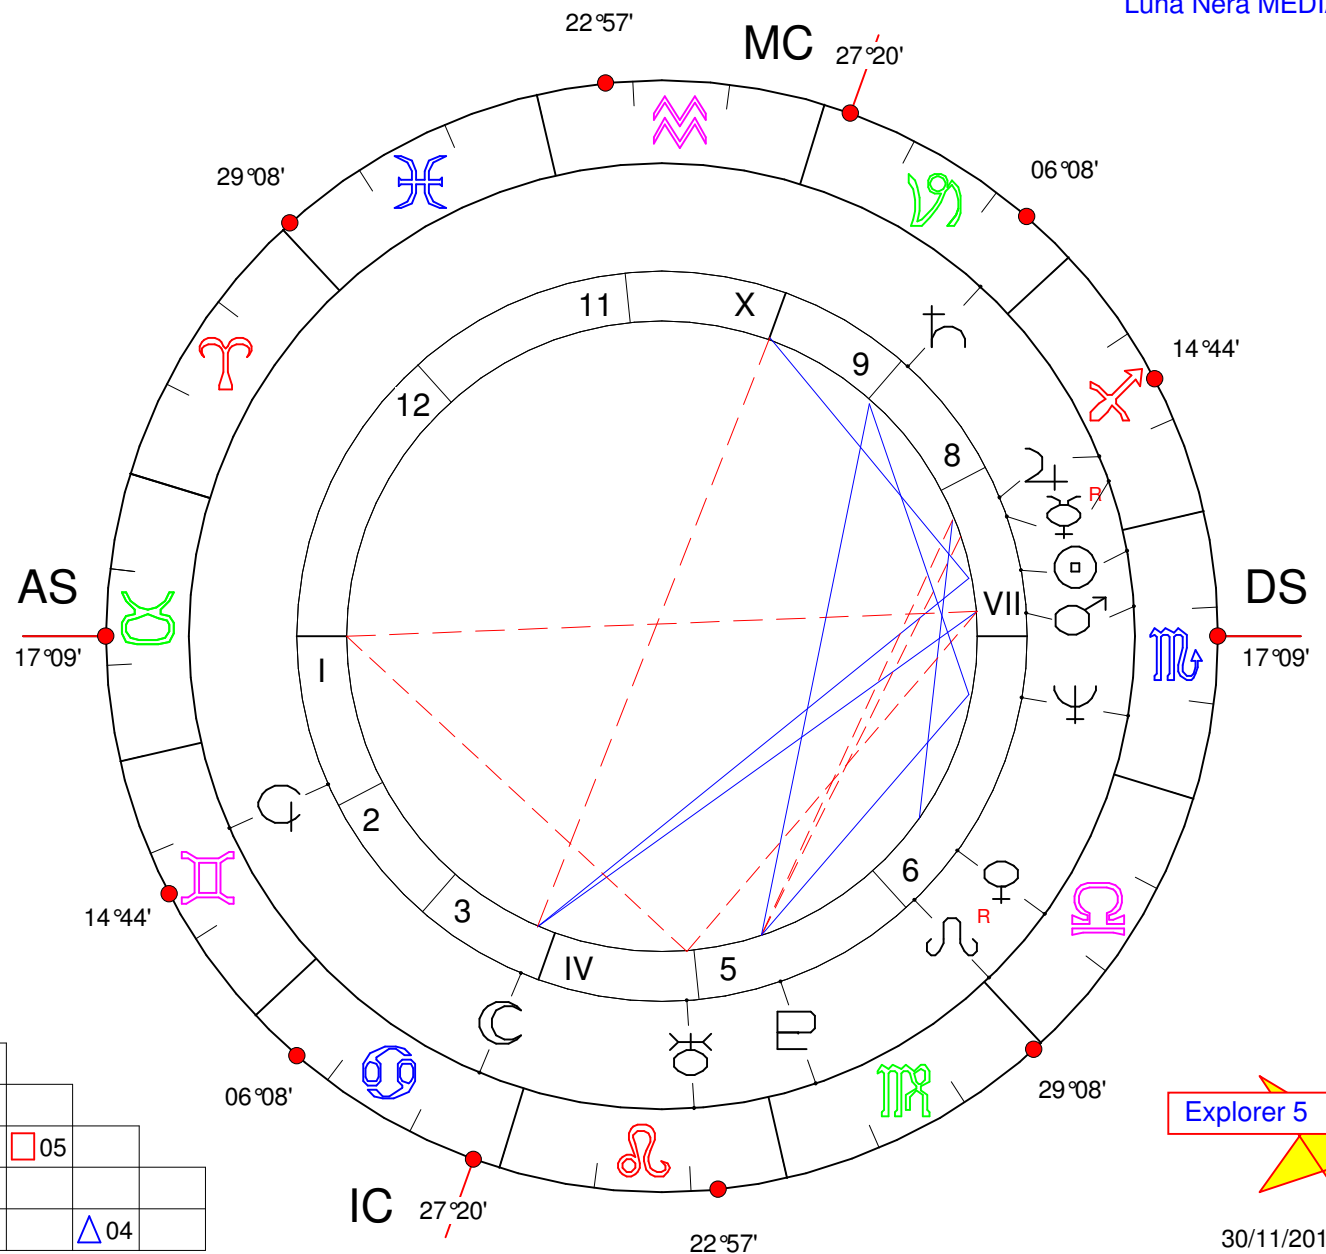

MARIO MARTONE

NASCITA 20/11/1959 16:05 (GMT+1.00)

NAPOLI -

40N50-014E16

JD=2436893,1284

TEMA DI NASCITA

DOMIFIC. PLACIDO

Nodo MEDIO

Luna Nera MEDIA

LONGITUDINI PLANETARIE

☉ 27°32'35"	♈	♃ 04°48'	♁
☾ 24°27'40"	♊	♂ 21°03'	♄
♀ 06°16' R	♋	♆ 07°28'	♅
♁ 11°11'	♌	♁ 06°07'	♂
♂ 20°46'	♍	♂ 00°55' R	♁
♃ 09°29'	♎	♁ 11°05'	♂

ASPETTI & ORBITE

☉	☾	♂	♁	♂	♃	♄	♅	♆	♁	♂	♁	♂
△03												
♁09												
♁07	△04											
	♁00	♁03	♁02									
AS												
MC												
☉	☾	♂	♁	♂	♃	♄	♅	♆	♁	♂	♁	♂

Explorer 5

30/11/2014

Nome Cognome