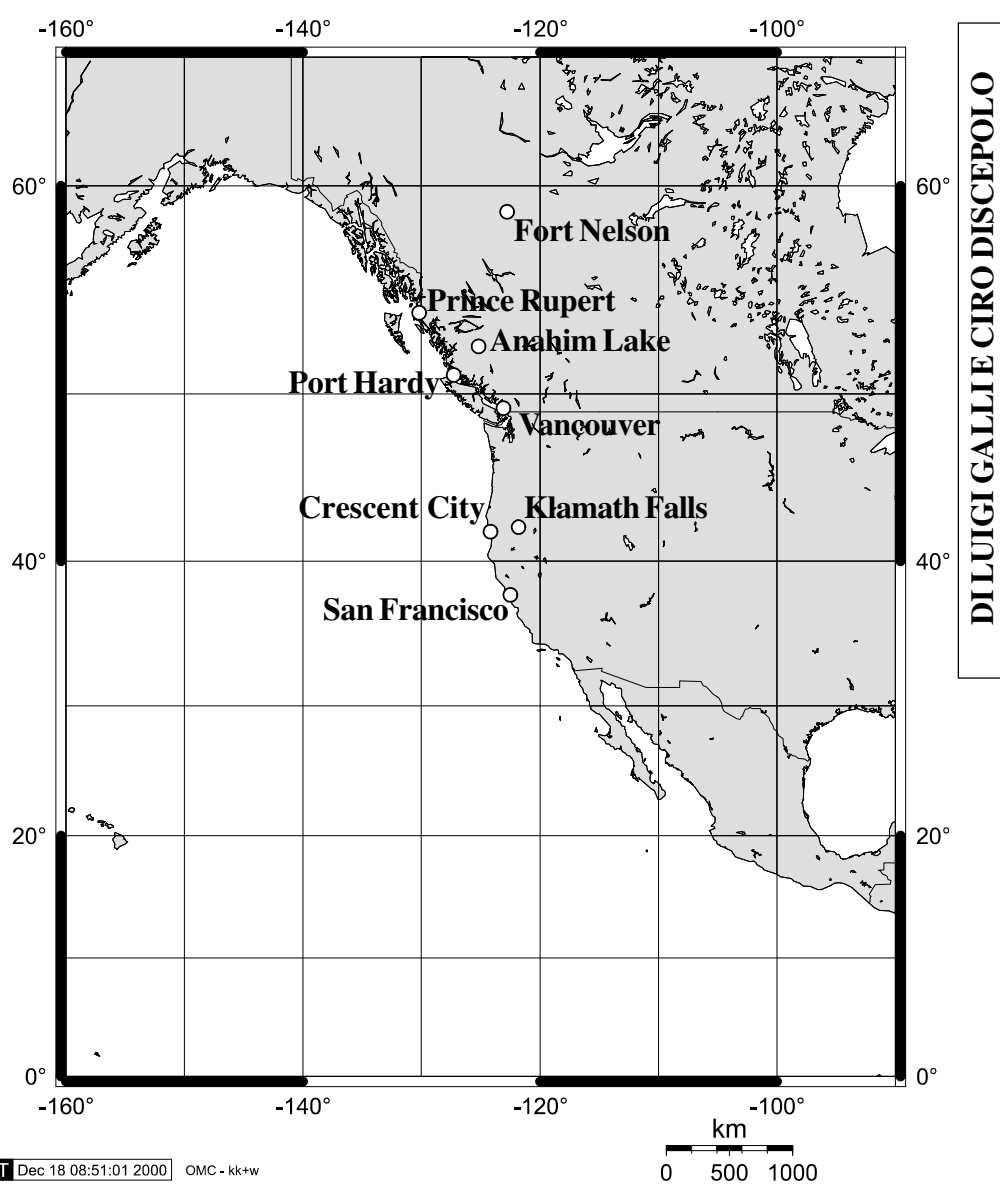

NOTE

da 121°
Ovest

Geographical Atlas for the Solar Returns

	CITTÀ	NAZIONE	LONG H	LONG G	LAT
da 08h 44m	KETCHIKAN	ALASKA/USA	08.47	131° 38' W	55° 20' N
	JUNEAU	ALASKA/USA	08.58	134° 24' W	58° 18' N
	WHITEHORSE	CANADA/Yukon Terr.	09.00	135° 02' W	60° 43' N
	Sitka	Alaska/Usa	09.01	135° 20' W	57° 03' N
	RIKITEA (Mangareva)*	POLINESIA/Gambier	09.00	134° 58' W	23° 07' S
	NO MERIDIANI 137/138 OVEST				
DILUIGI GALLI E CIRO DISCEPOLO	YAKUTAT	ALASKA/USA	09.19	139° 46' W	59° 32' N
	NUKU HIVA	POLINESIA/Marchesi	09.20	140° 04' W	08° 55' S
	Hiva Oa	Polinesia/Marchesi	09.16	139° 01' W	09° 47' S
	HAO	POLINESIA/Tuamotu	09.24	140° 54' W	18° 05' S