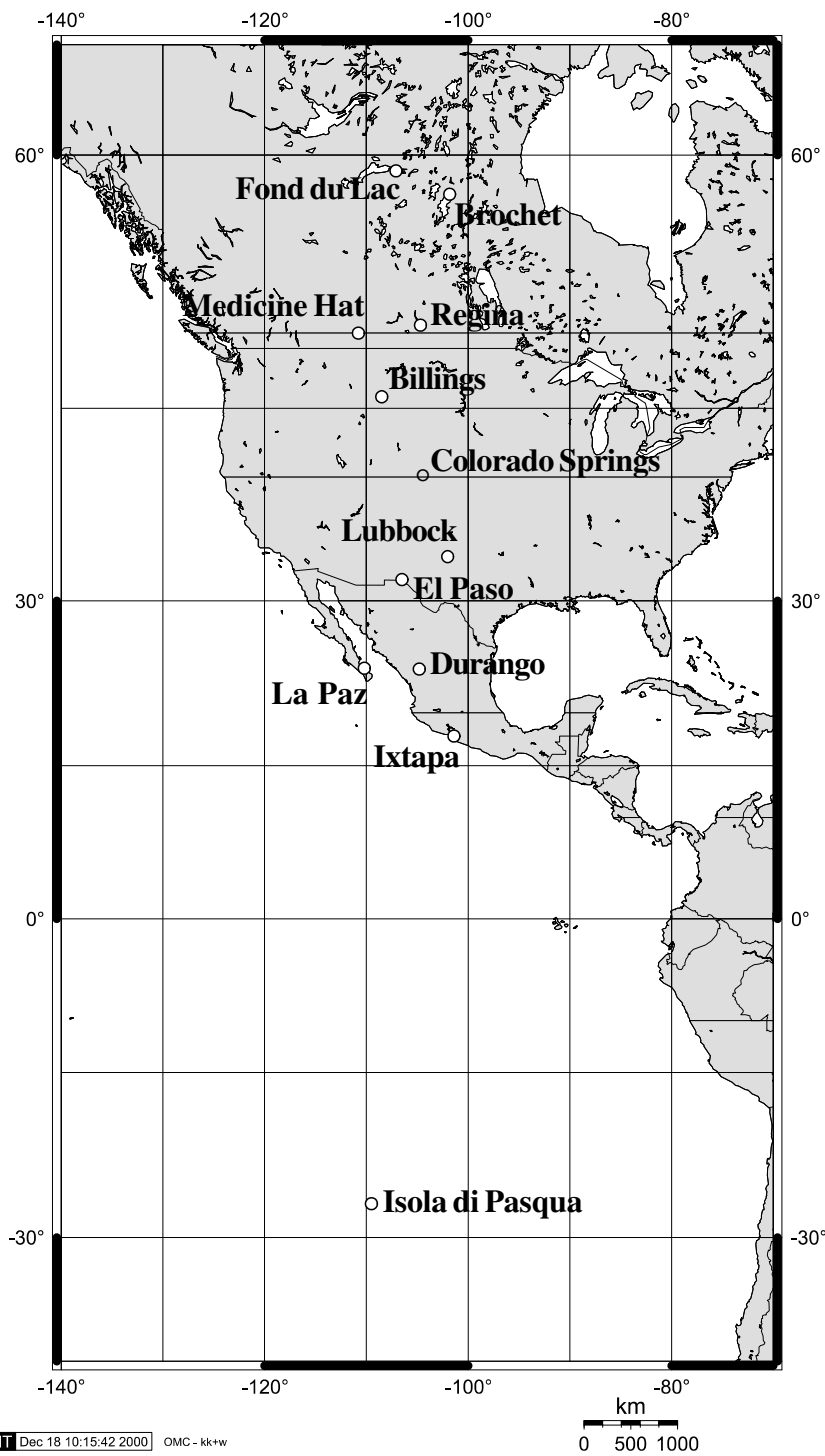

NOTE

da 101°
Ovest

DILUIGI GALLIE CIRO DISCEPOLO

Geographical Atlas for the Solar Returns

da 07h
24m

DILUIGI GALLIE CIRO DISCEPOLO

CITTÀ	NAZIONE	LONG H	LONG G	LAT
FORT MC MURRAY *	CANADA / Alberta	07.26	111° 25' W	56° 44' N
HELENA	USA - Montana	07.28	112° 02' W	46° 35' N
SALT LAKE CITY	USA - Utah	07.28	111° 53' W	40° 45' N
PHOENIX	USA - Arizona	07.28	112° 04' W	33° 26' N
YELLOWKNIFE	CANADA/Northwest	07.37	114° 20' W	62° 27' N
EDMONTON	CANADA / Alberta	07.34	113° 30' W	53° 32' N
Calgary	Canada / Alberta	07.36	114° 03' W	51° 02' N
GUERRERO NEGRO *	MESSICO/B.California	07.37	114° 10' W	27° 59' N
Hay River *	Canada/Northwest	07.43	115° 45' W	60° 51' N
BOISE	USA - Idaho	07.45	116° 12' W	43° 37' N
LAS VEGAS	USA - Nevada	07.41	115° 08' W	36° 10' N
GRANDE PRAIRIE	CANADA / Alberta	07.55	118° 47' W	55° 10' N
SPOKANE	USA - Washington	07.50	117° 25' W	47° 39' N
LOS ANGELES	USA - California	07.53	118° 15' W	34° 03' N
Santa Monica	Usa - California	07.54	118° 29' W	34° 00' N
San Diego	Usa - California	07.49	117° 09' W	32° 43' N
RENO	USA - Nevada	07.59	119° 48' W	39° 31' N
Fresno	Usa - California	07.59	119° 46' W	36° 45' N
Santa Barbara	Usa - California	07.59	119° 42' W	34° 25' N