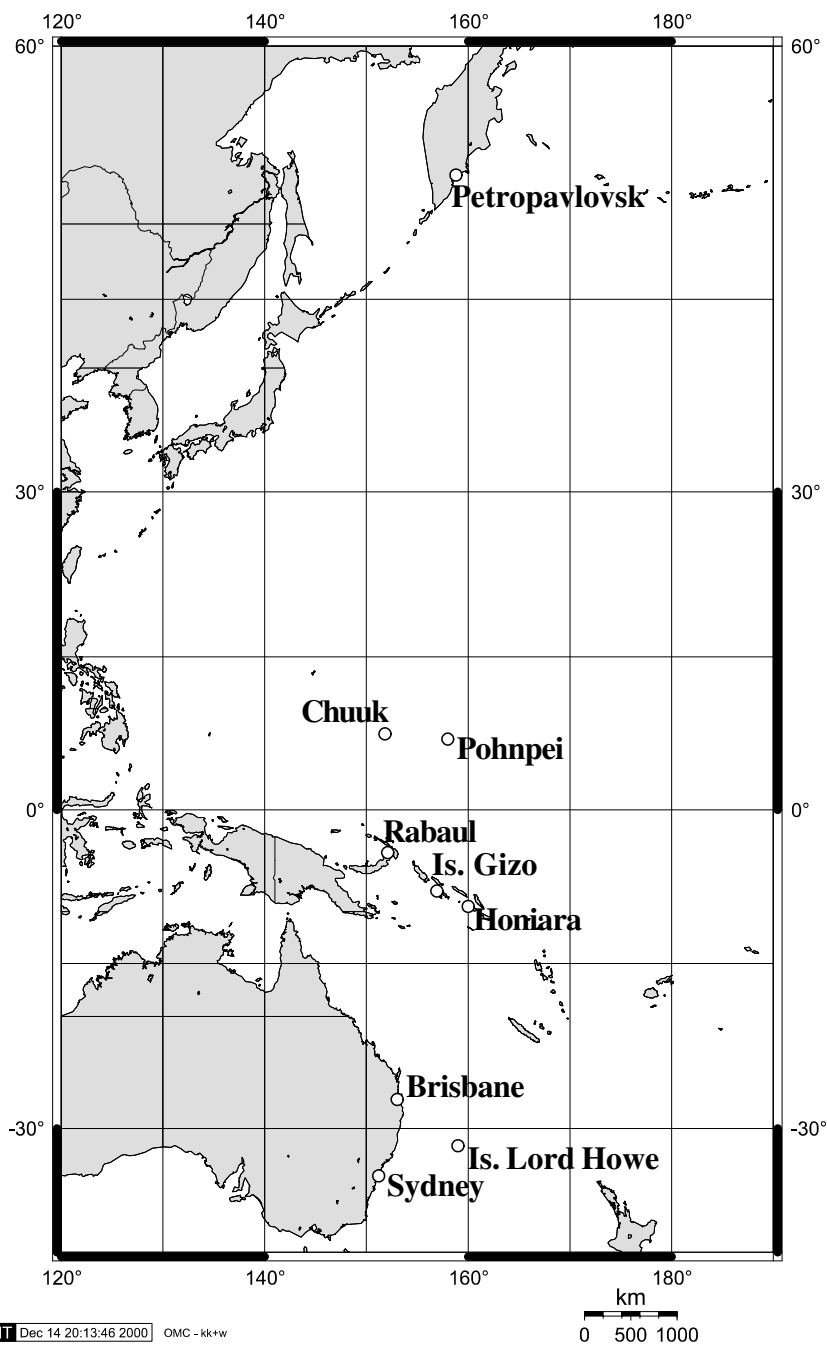

da 151° Est

DILUIGI GALLIE CIRO DISCEPOLO