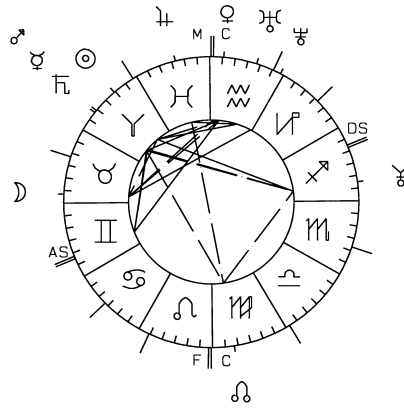

Solar Return
1998 for Lisbon