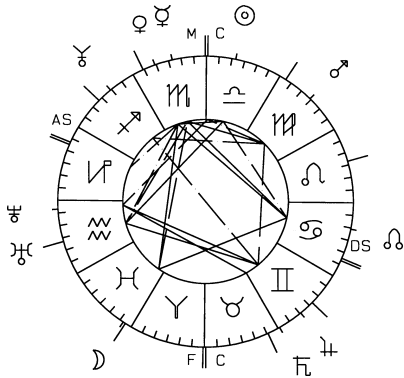

RSM Lisboa

TABELLAB

MILANO	LONDRA	MADRID	LISBONA
Asc: 20,25	Asc: 3,25	Asc: 11,04	Asc: 6,55
Lg: -0,37	Lg: 0	Lg: 0,15	Lg: 0,37
Tg. ϕ: 200,3708	Tg. ϕ: 216.9297	Tg. ϕ: 213.2461	Tg. ϕ: 207.7969
Ctg. L. As: 226,1797	Ctg. L. As: 60.1532	Ctg. L. As: 59.51914	Ctg. L. As: 54.95112