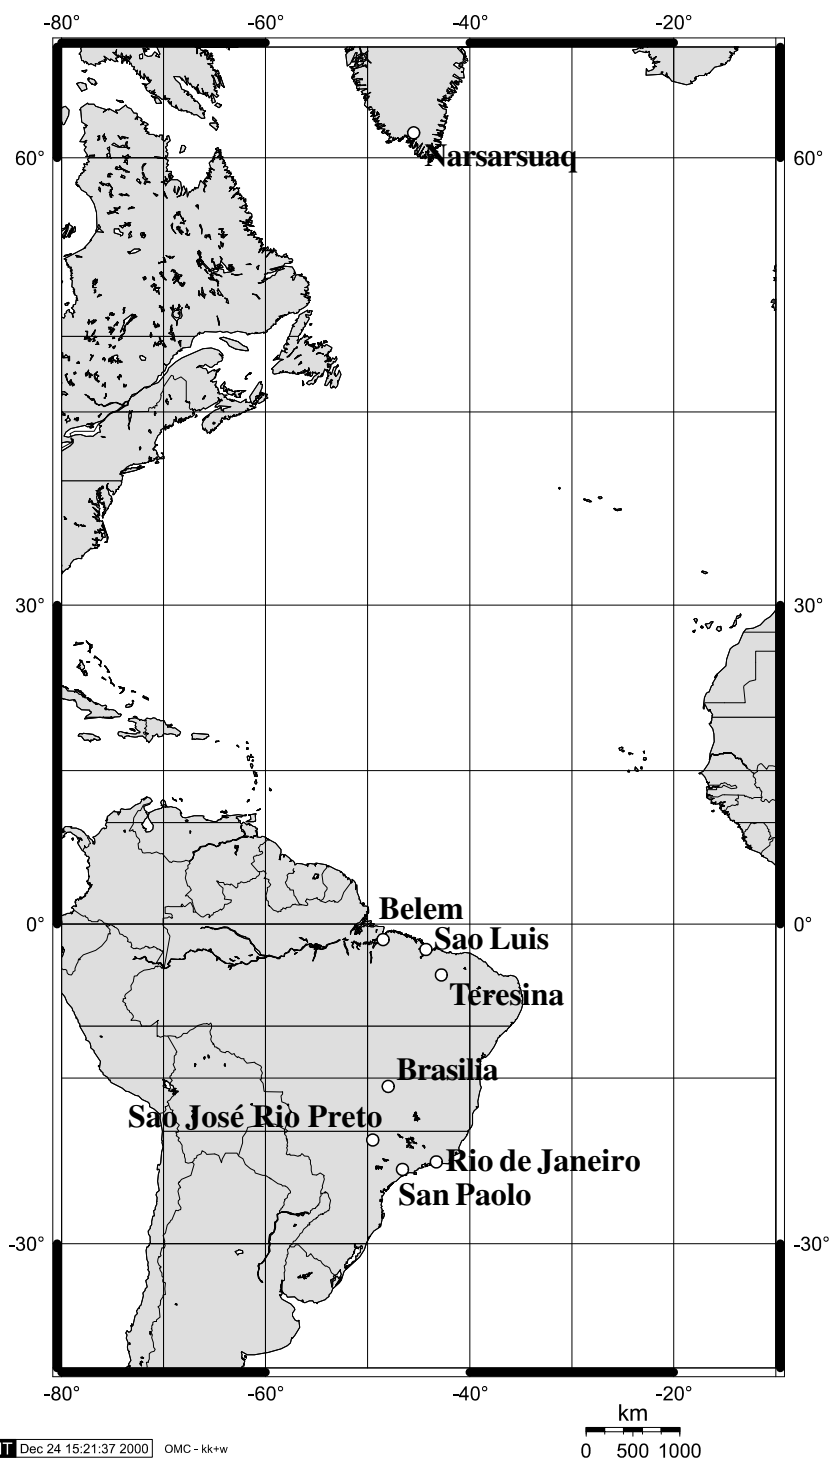

da 41°
Ovest

DILUIGI GALLIE CIRO DISCEPOLO