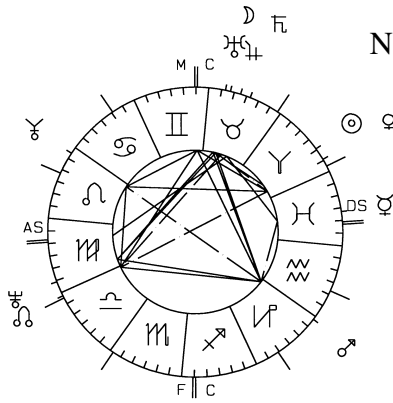

Natal Chart