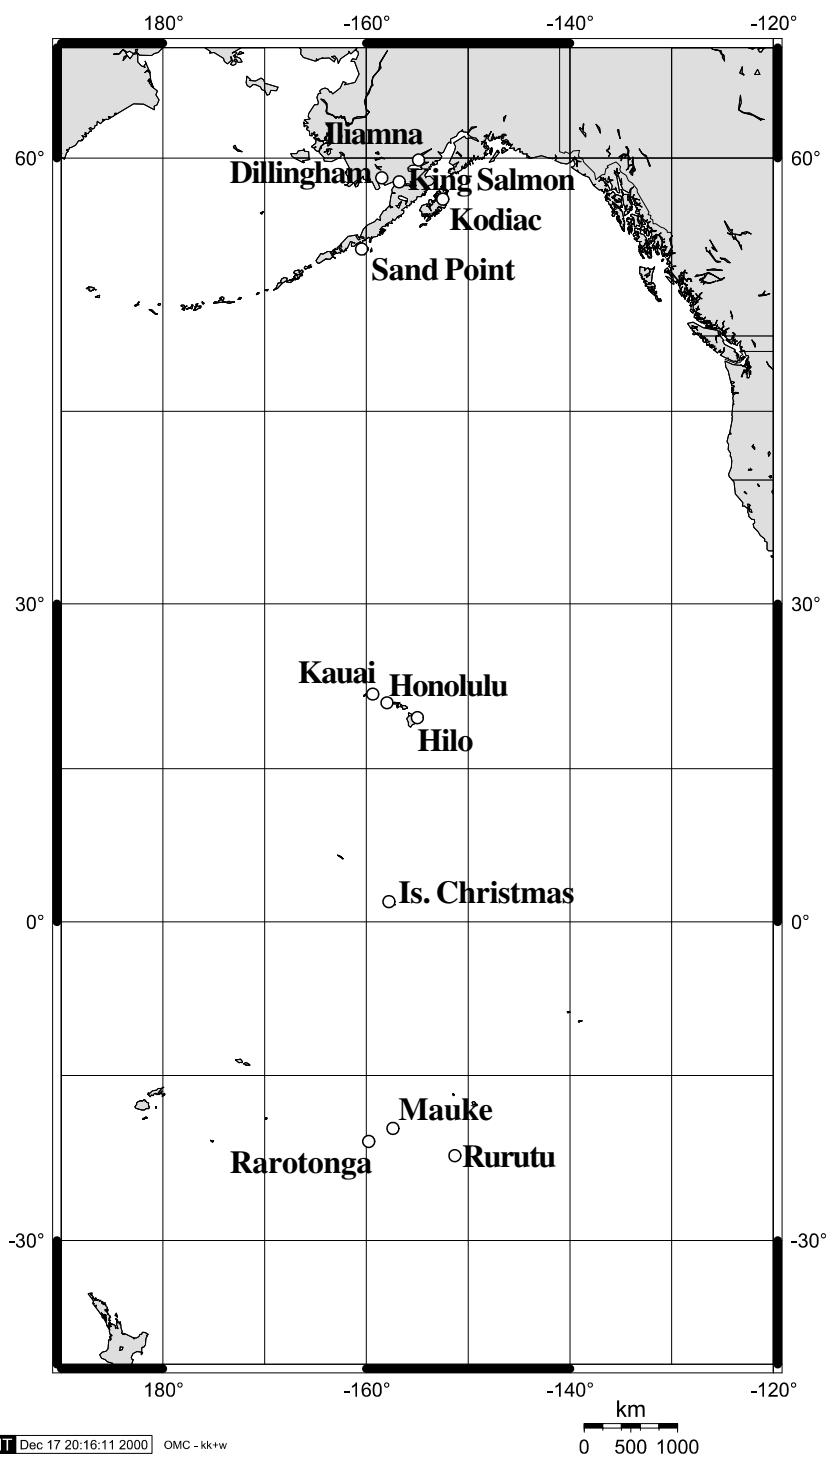

da 151°
Ovest

DILUIGI GALLIE CIRO DISCEPOLO