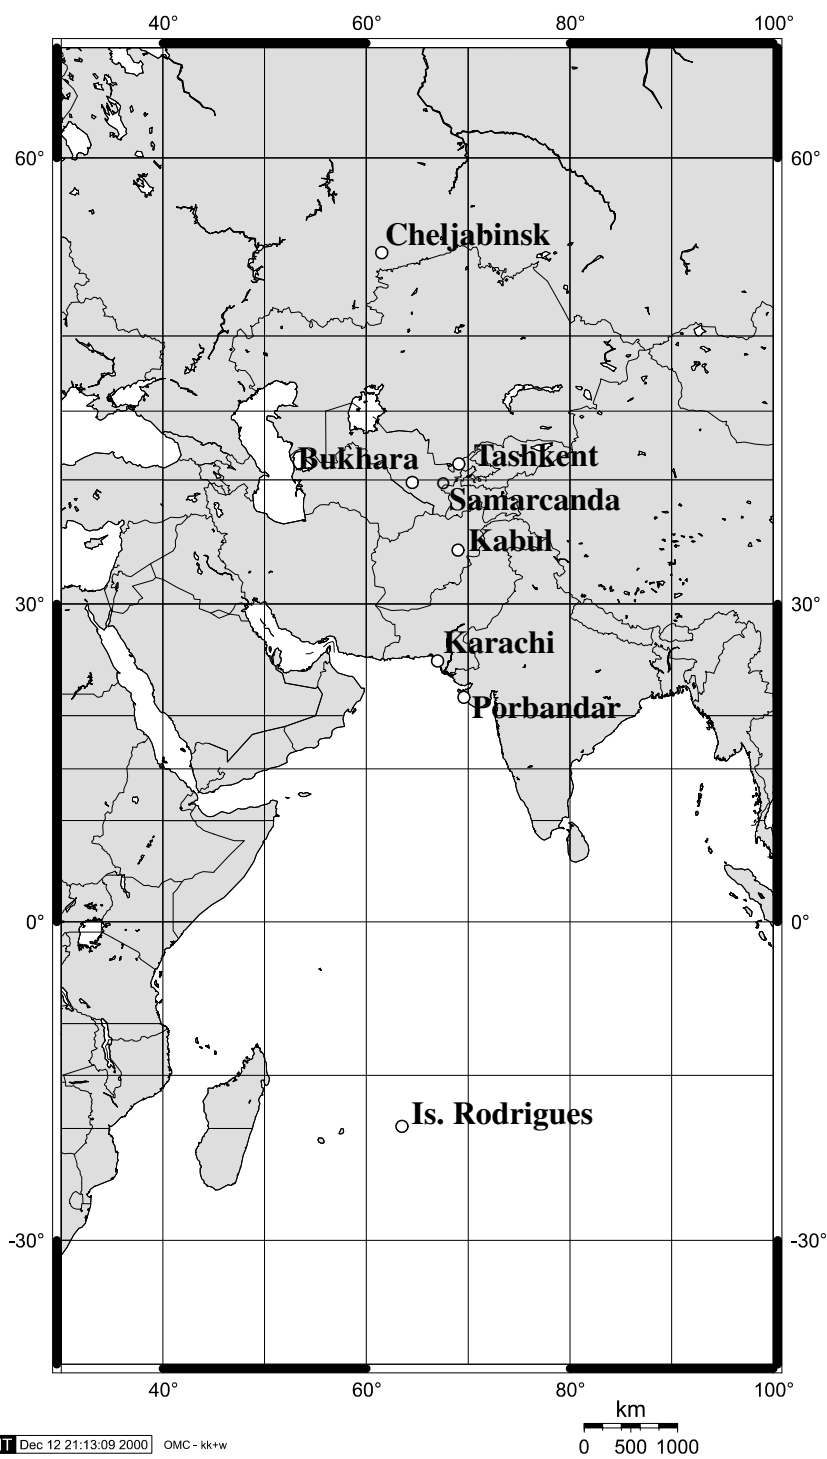

da 61° Est

DILUIGI GALLIE CIRO DISCEPOLO