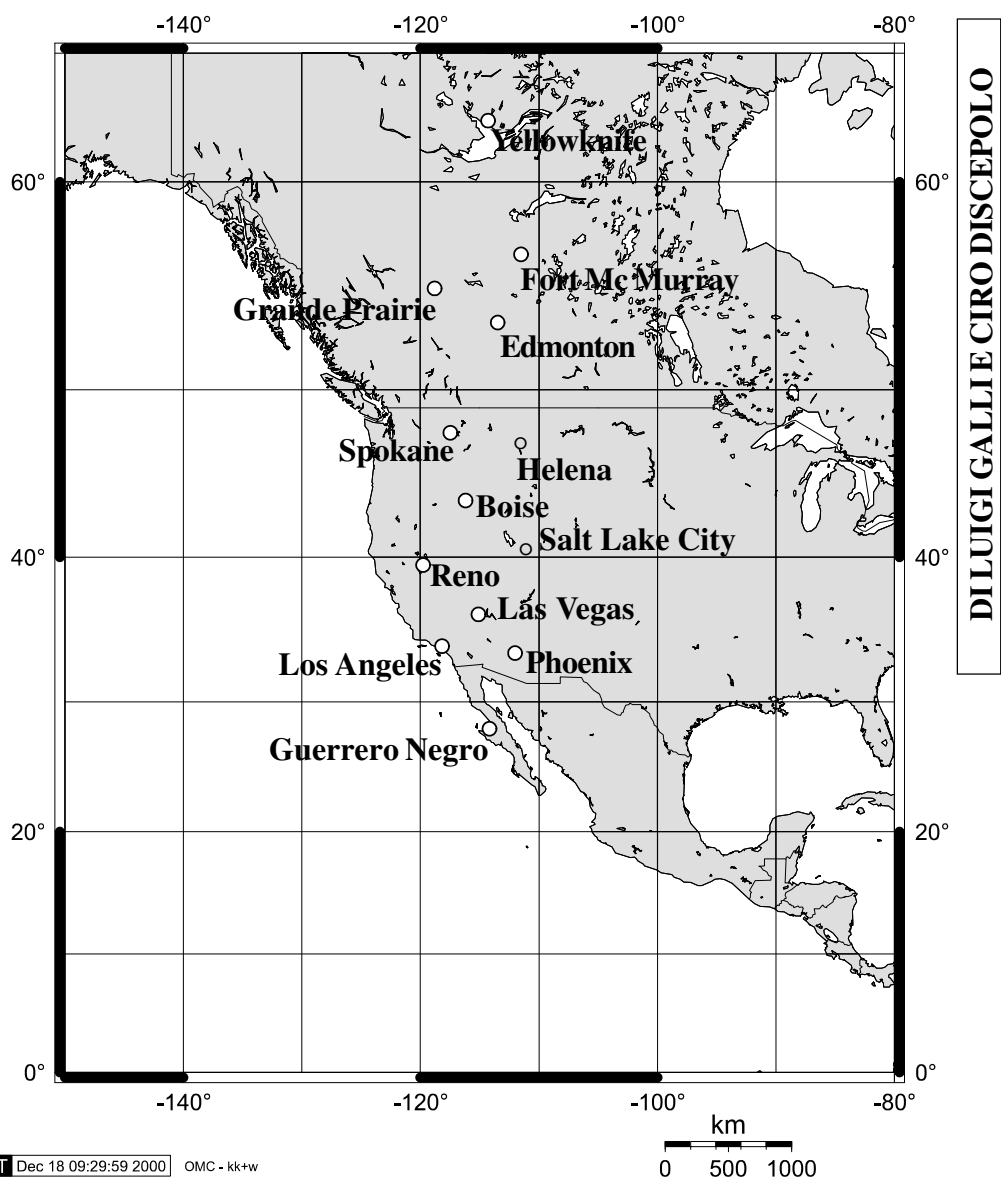

da 111°
Ovest