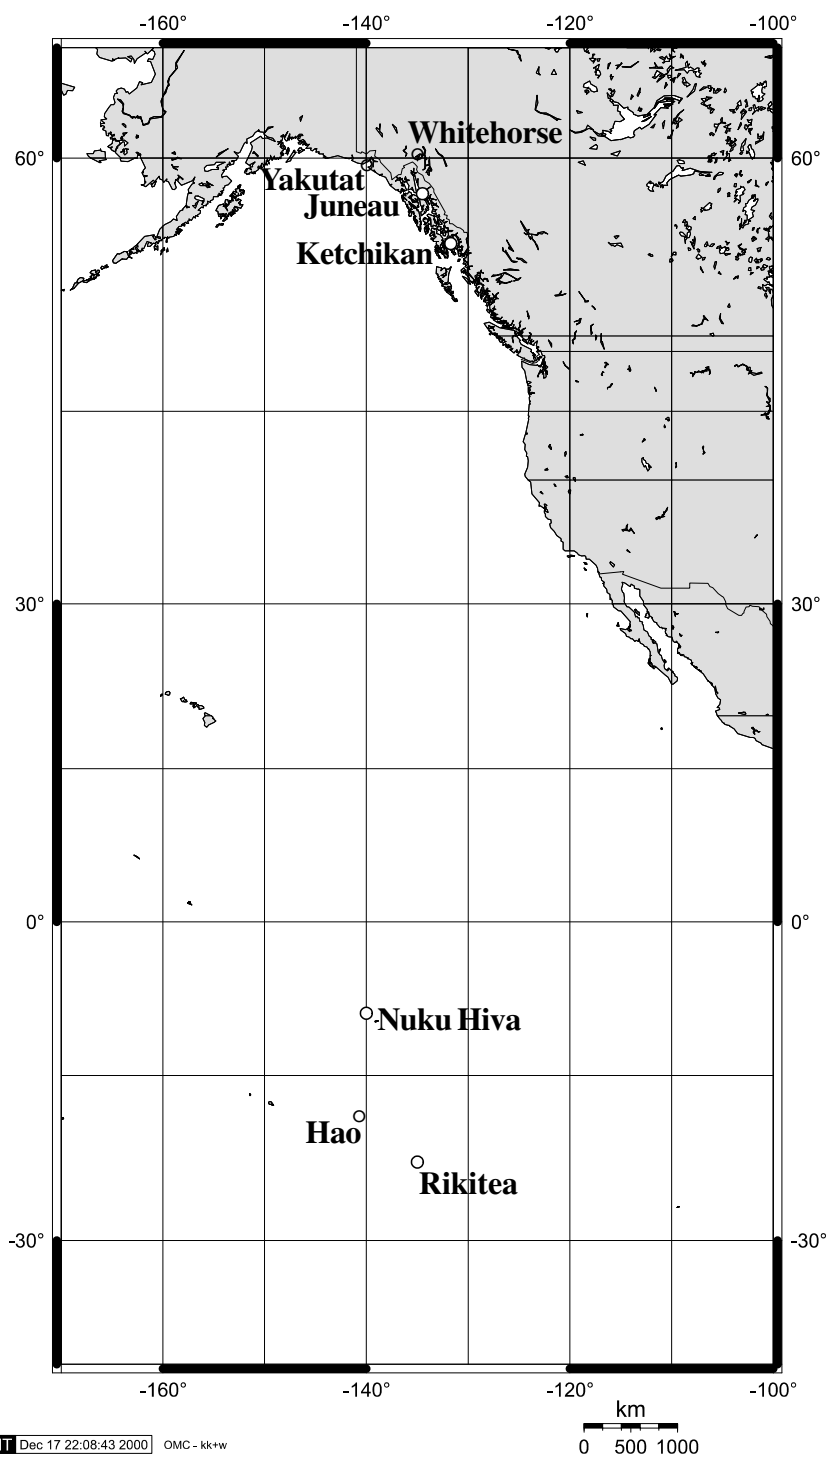

da 131°
Ovest

DILUIGI GALLIE CIRO DISCEPOLO