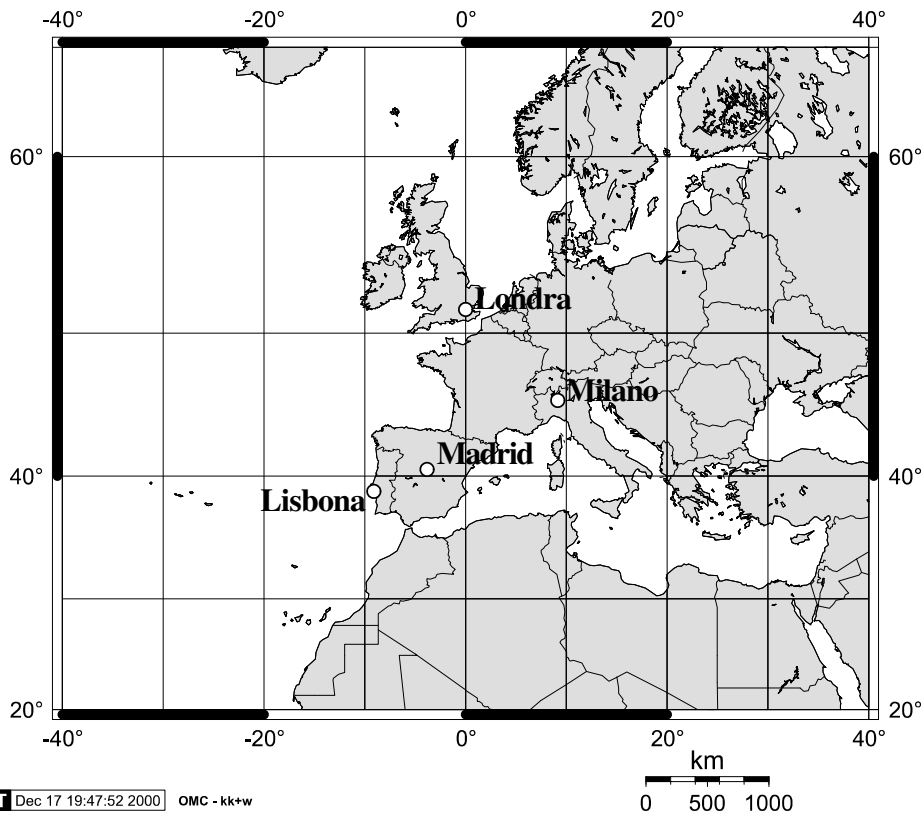

Tema Natale

RSM Milano

RSM Londra

RSM Madrid

RSM Lisboa

TABELLAB

MILANO	LONDRA	MADRID	LISBONA
Asc: 20,25	Asc: 3,25	Asc: 11,04	Asc: 6,55
Lg: -0,37	Lg: 0	Lg: 0,15	Lg: 0,37
Tg. ϕ : 200,3708	Tg. ϕ : 216.9297	Tg. ϕ : 213.2461	Tg. ϕ : 207.7969
Ctg. L. As: 226,1797	Ctg. L. As: 60.1532	Ctg. L. As: 59.51914	Ctg. L. As: 54.95112