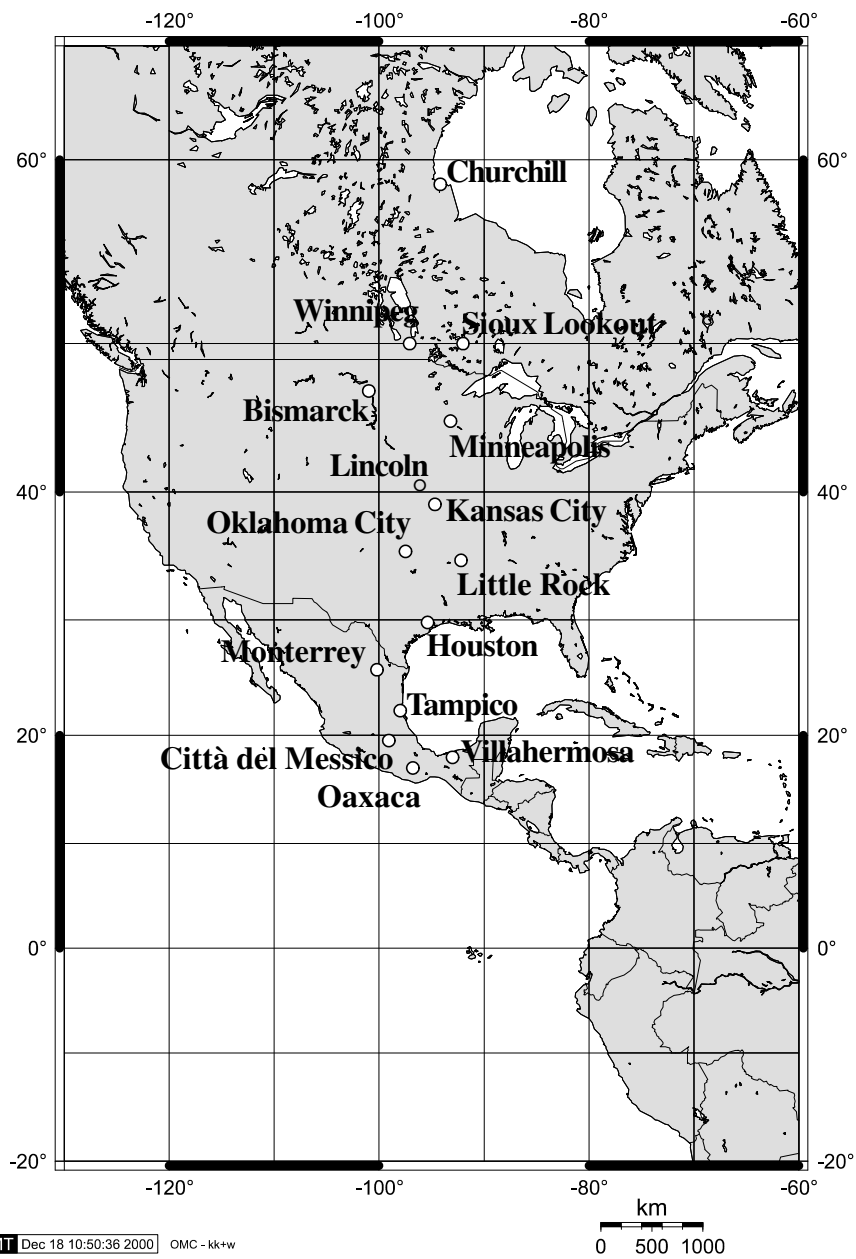

da 91°
Ovest