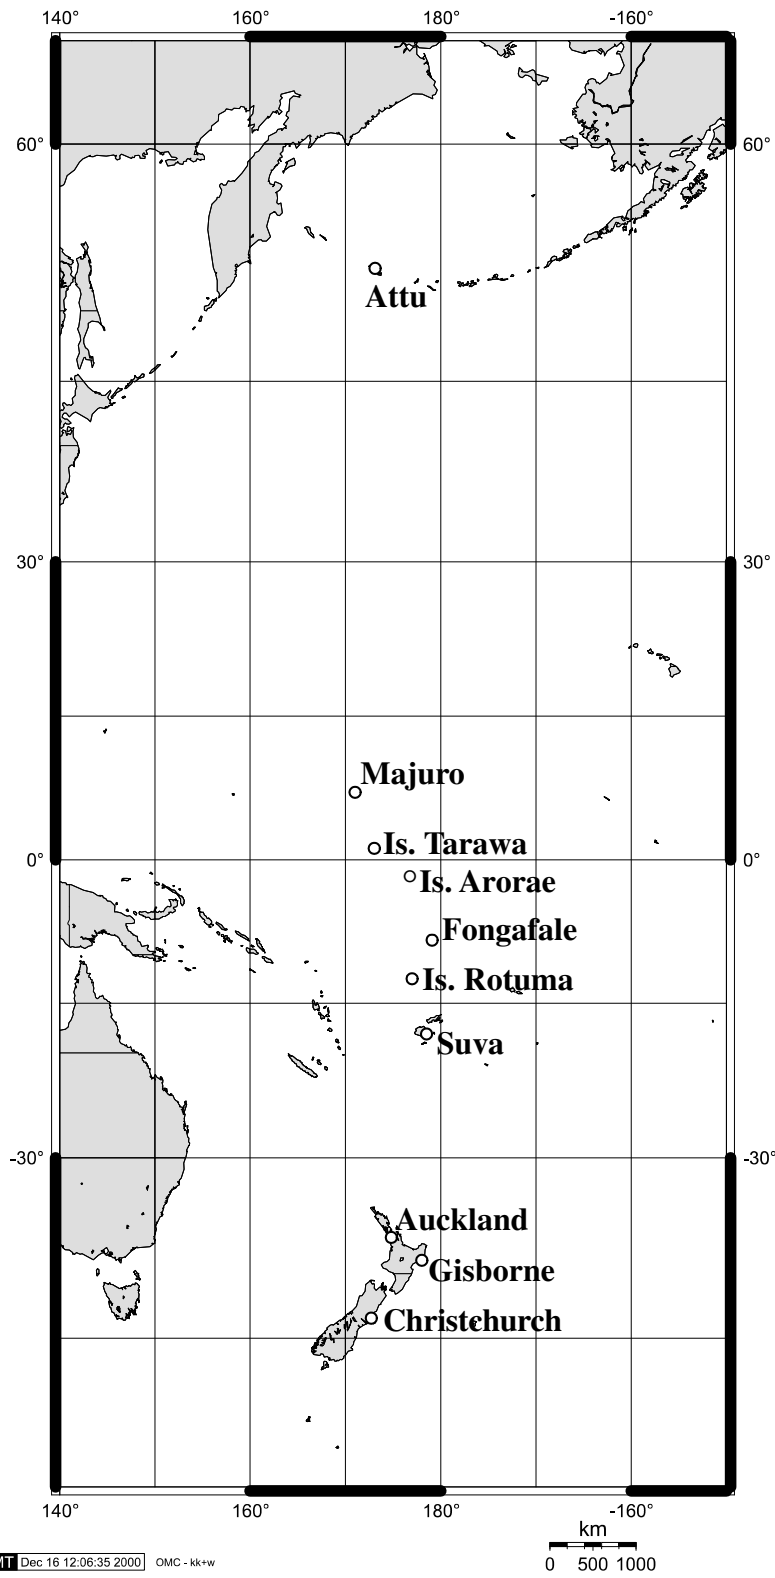

Geographical Atlas for the Solar Returns

da 171° Est

DI LUIGI GALLI E CIRO DISCEPOLO