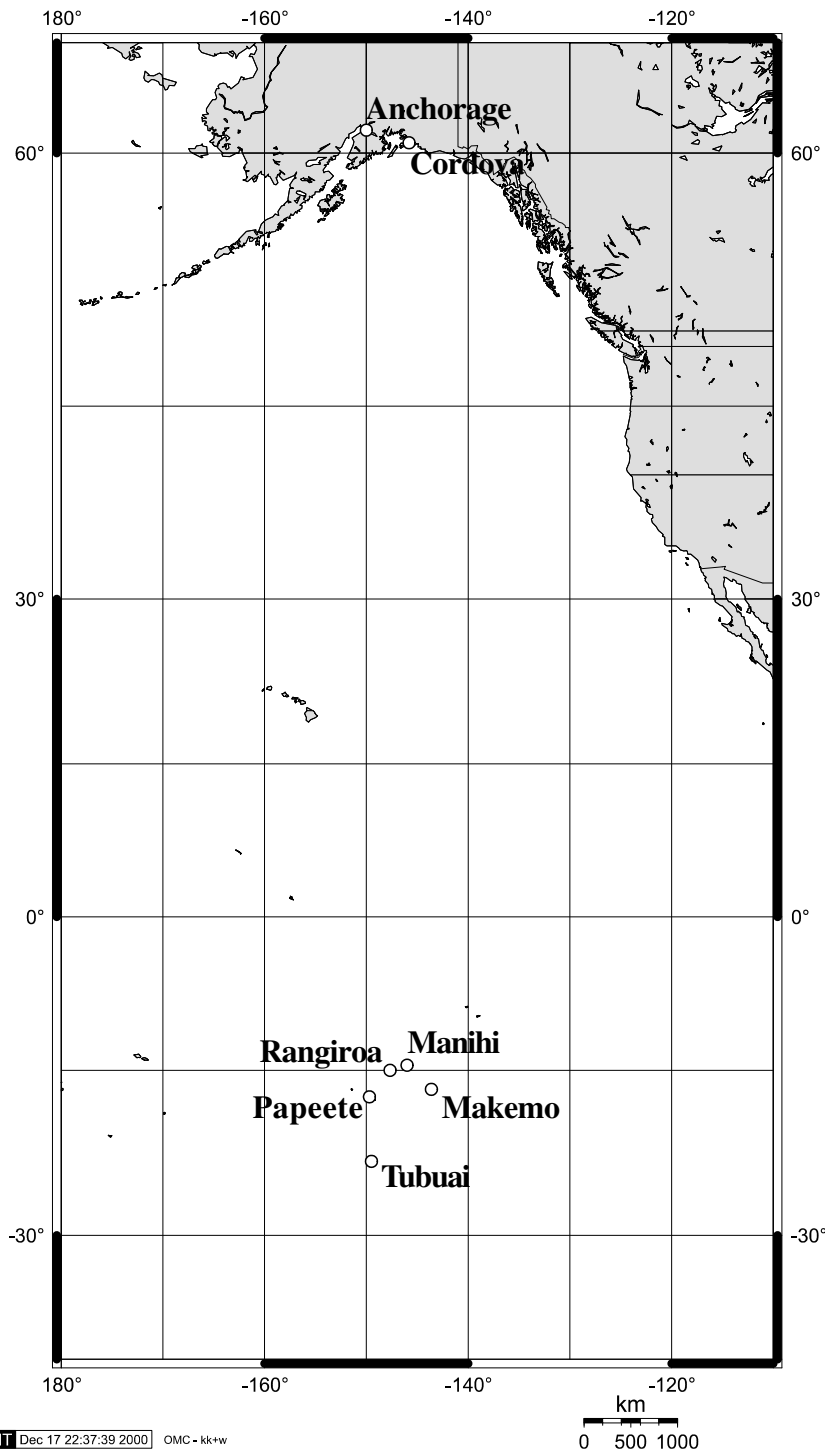

da 141°
Ovest

DILUIGI GALLIE CIRO DISCEPOLO