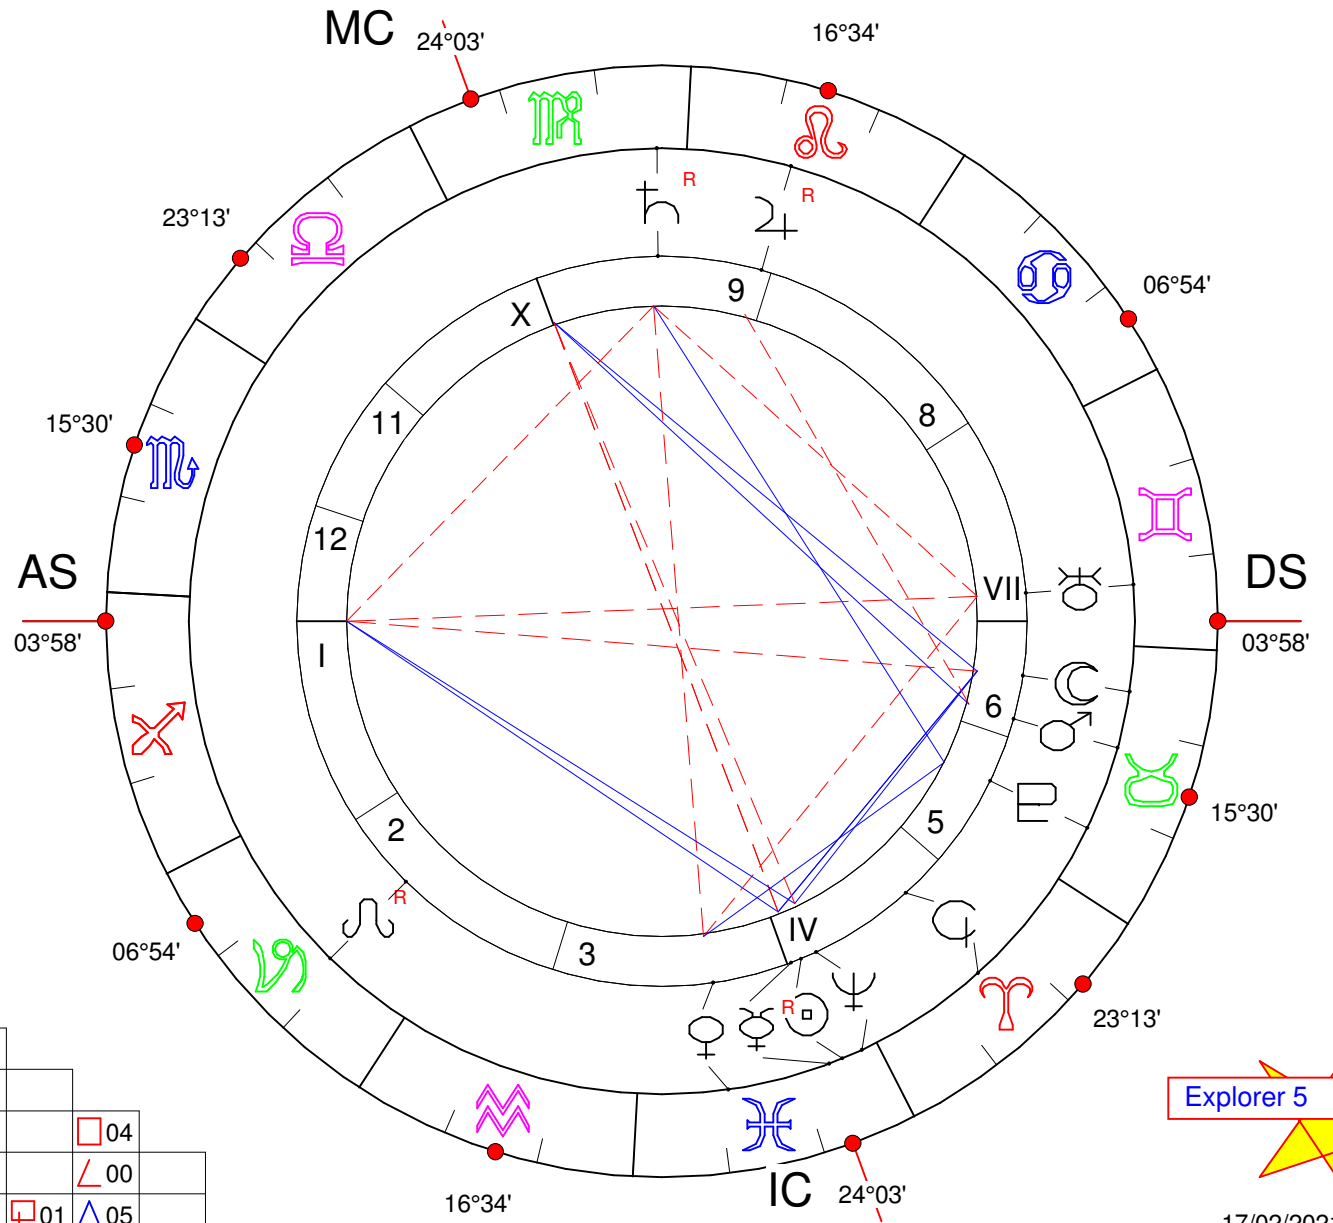

REGNO D'ITALIA

TEMA DI NASCITA

NASCITA 17/03/1861 00:00 (GMT+0.51)

DOMIFIC. PLACIDO

TORINO -

Nodo MEDIO

45N04-007E40

Luna Nera MEDIA

JD=2400851,4787

LONGITUDINI PLANETARIE

☉ 26°23'18"	♃ 04°34' R	♊ 23°13'	♋ 15°54'
☾ 25°23'26"	♉ 08°24'	♋ 23°13'	♋ 15°54'
♃ 24°42' R	♈ 28°58'	♋ 15°30'	♋ 15°30'
♄ 12°02'	♈ 08°03'	♋ 06°54'	♋ 06°54'
♅ 18°27'	♇ 19°28' R	♋ 03°58'	♋ 03°58'
♆ 18°07' R	♁ 15°54'	♋ 03°58'	♋ 03°58'