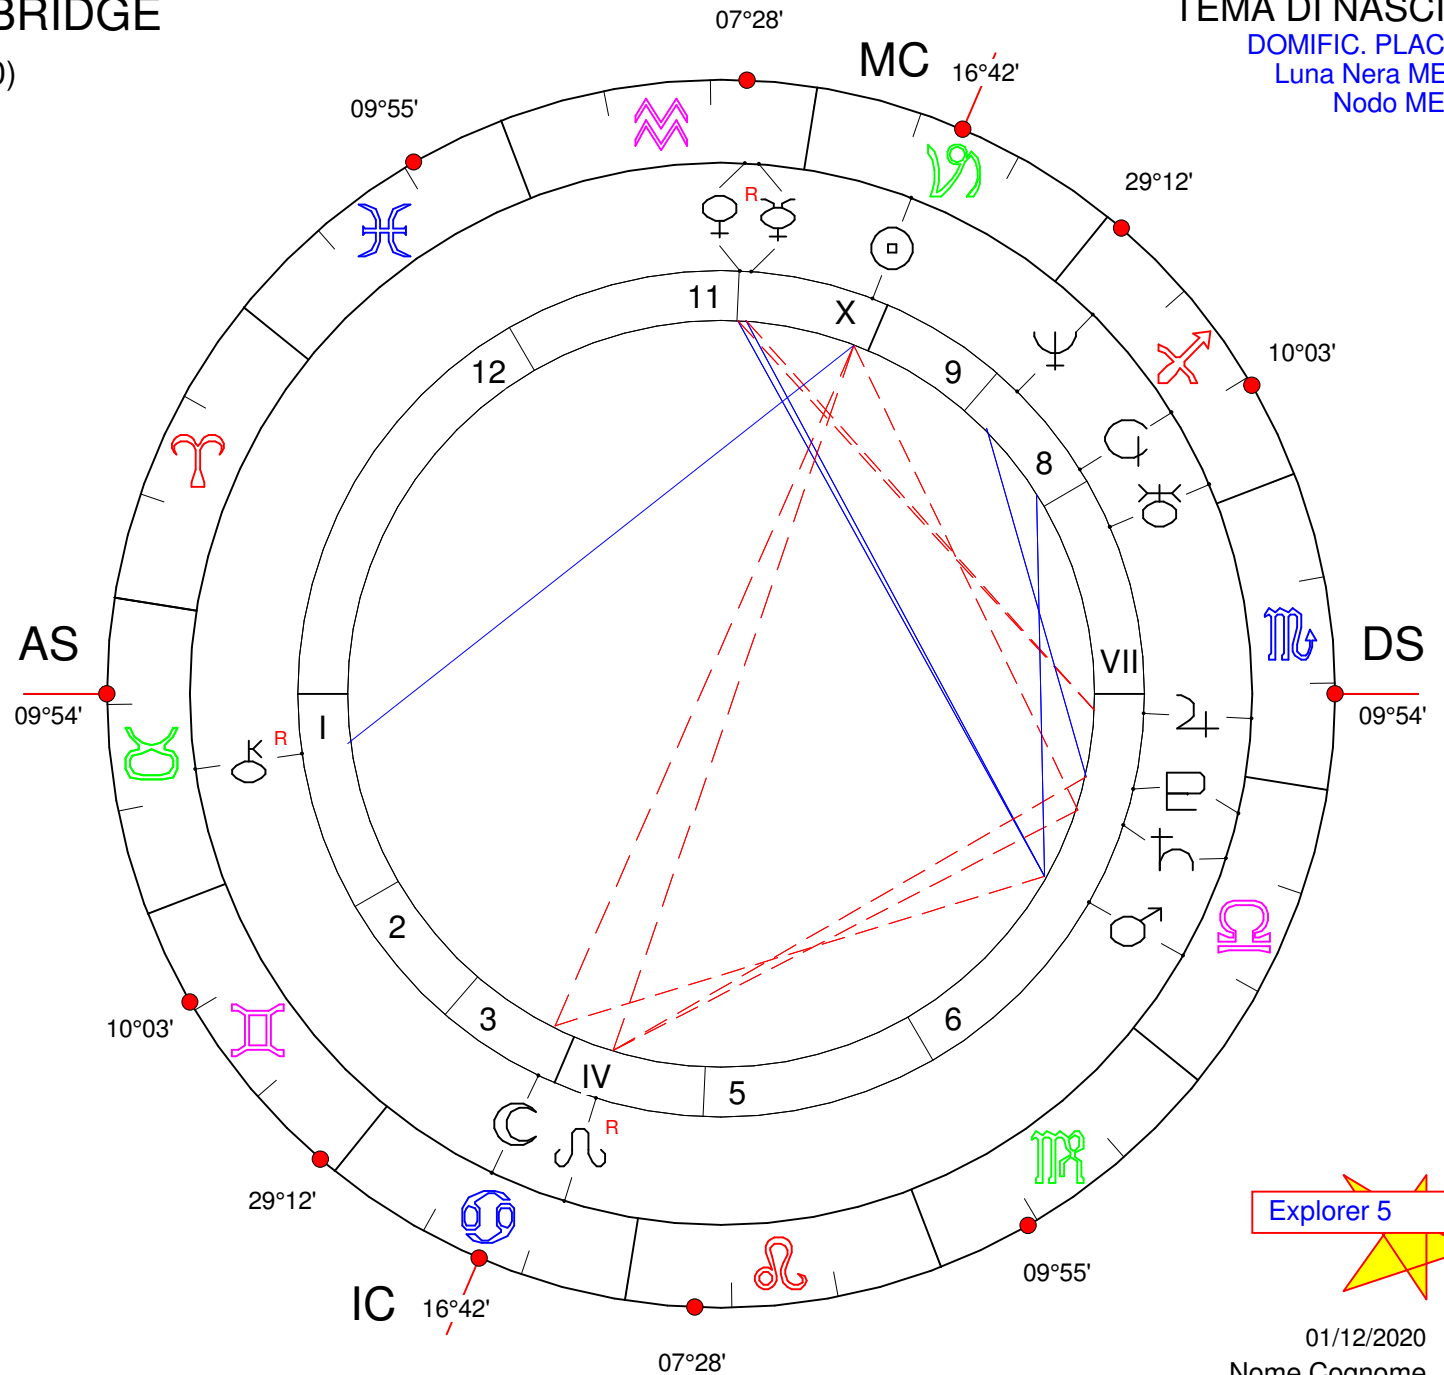

KATE DUCHESS OF CAMBRIDGE

NASCITA 09/01/1982 12:00 (GMT+0.00)

SLOUGH -

51N30-000W35

JD=2444979.000 Calend. Gregoriano

JD=2444979

LONGITUDINI ECLITTICHE

☉	18°54'11"	♋	288.9° (SOLE)
☾	14°20'38"	♋	104.3° (LUNA)
☿	05°48'	♊	305.8° (MERCURIO)
♀	07°20' R	♊	307.3° (VENERE)
♂	10°21'	♋	190.3° (MARTE)
♃	07°14'	♋	217.2° (GIOVE)
♄	21°50'	♋	201.8° (SATURNO)
♅	03°07'	♊	243.1° (URANO)
♆	25°27'	♊	265.4° (NETTUNO)
♇	26°53'	♋	206.8° (PLUTONE)
☾	22°44' R	♋	112.7° (NODO LUNA)
♁	11°53'	♊	251.8° (LUNA NERA)
♁	18°04' R	♋	48.06° (CHIRONE)

TEMA DI NASCITA

DOMIFIC. PLACIDO

Luna Nera MEDIA

Nodo MEDIO

Explorer 5

01/12/2020

Nome Cognome