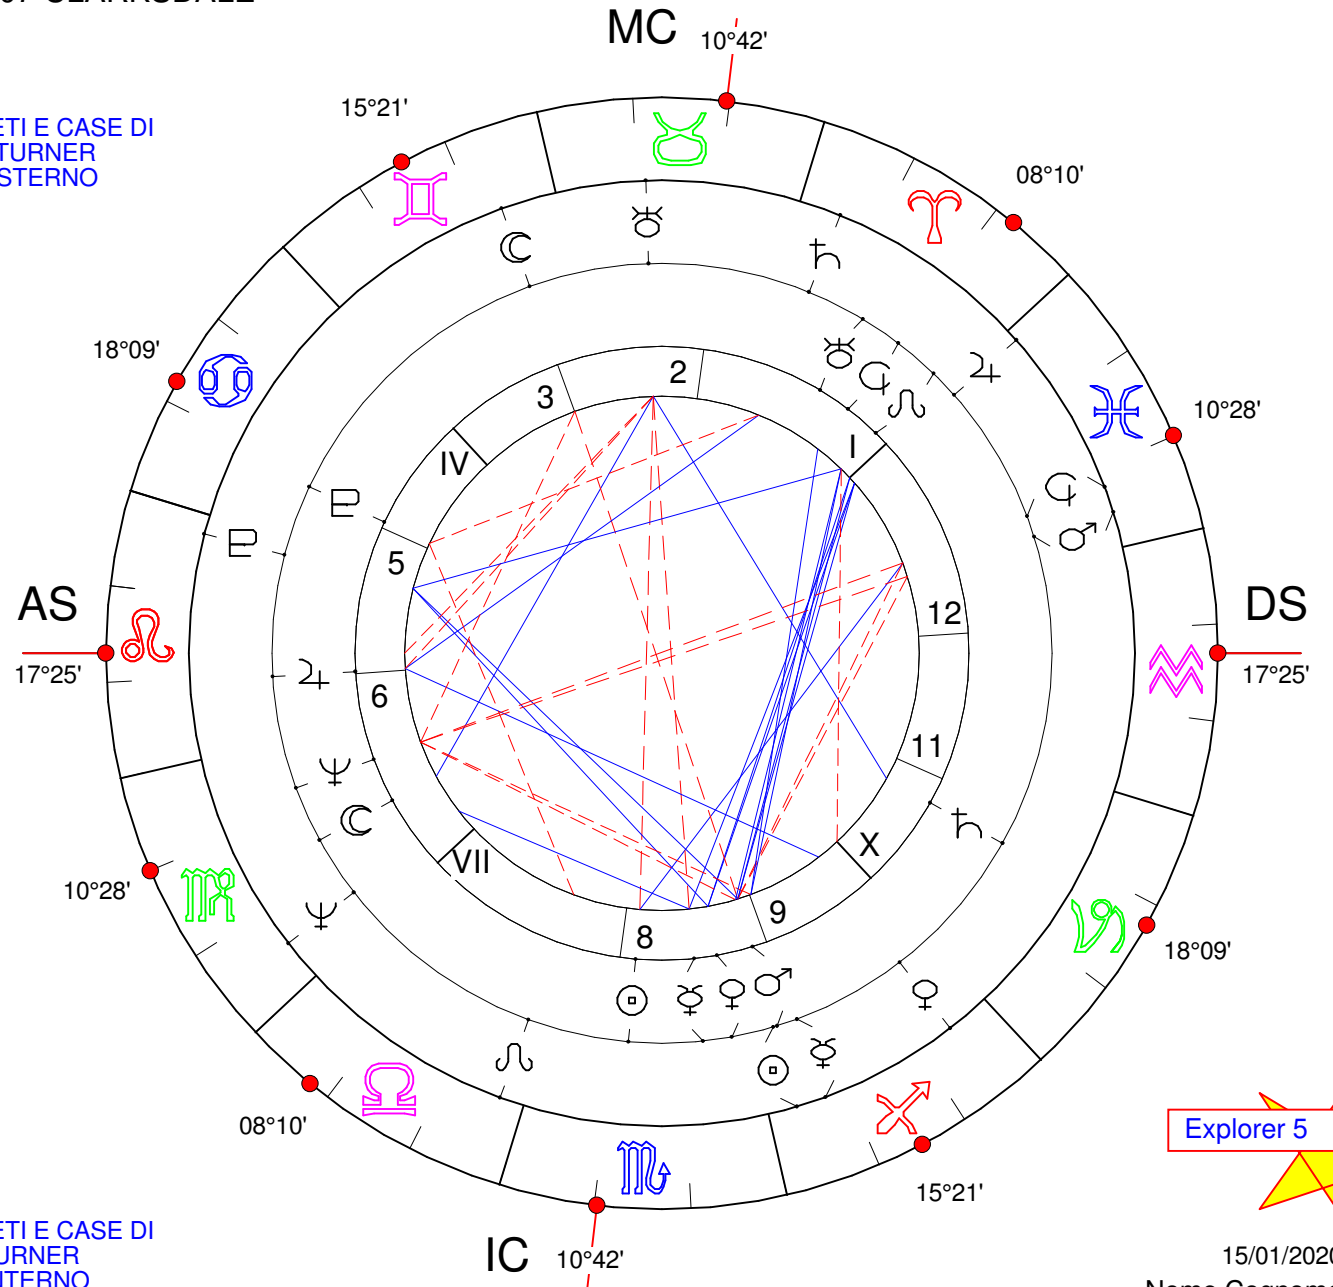

# TINA TURNER & IKE TURNER

TEMA COMPARATO  
DOMIFIC. PLACIDO

26/11/1939 22:10 NUTBUSH 05/11/1931 15:07 CLARKSDALE

## LONGITUDINI PLANETARIE

☉ 04°01'	♂ 25°16'	♃ 25°14'	♆ 19°23'
☽ 07°14'	♄ 19°23'	♅ 25°14'	♁ 19°23'
☿ 07°40'	♁ 25°14'	♂ 25°14'	♃ 25°14'
♀ 25°00'	♂ 25°14'	♄ 19°23'	♅ 25°14'
♁ 04°48'	♃ 27°24'	♄ 19°23'	♅ 25°14'
♂ 28°53'	♄ 08°01'	♅ 25°14'	♁ 19°23'

TINA TURNER

PIANETI E CASE DI  
TINA TURNER  
ALL'ESTERNO

☉				♂06	♂01	♂01	♂04	♂01
☽				♂03			♂00	♂00
☿				♂03			♂00	♂01
♀					♂04		♂04	♂02
♁	♂01	♂05	♂01	♂06			♂03	♂04
♂	♂07	♂03	♂04		♂01	♂01	♂03	♂01
♃				♂02				
♄	♂02	♂05	♂02				♂00	
♅	♂04			♂03			♂05	
♆	♂05			♂03			♂01	♂01
♁	♂02	♂05			♂03	♂01	♂03	
☉								
☽								
☿								
♀								
♁								
♂								
♃								
♄								
♅								
♆								
♁								

## IKE TURNER LONGITUDINI PLANETARIE

☉ 12°29'	♈ 18°17'	♃ 18°17'	♆ 16°24'
☽ 16°03'	♄ 16°24'	♅ 07°38'	♁ 16°24'
☿ 23°28'	♁ 07°38'	♂ 22°08'	♃ 16°24'
♀ 27°45'	♂ 22°08'	♄ 16°24'	♅ 07°38'
♁ 04°35'	♄ 03°15'	♅ 07°38'	♁ 16°24'
♂ 20°51'	♅ 10°07'	♁ 16°24'	♂ 22°08'